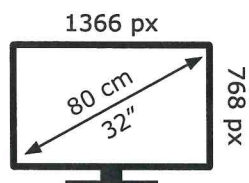

ENERG 

mia

MT32W240S

32 kWh/1000h

2019/2013