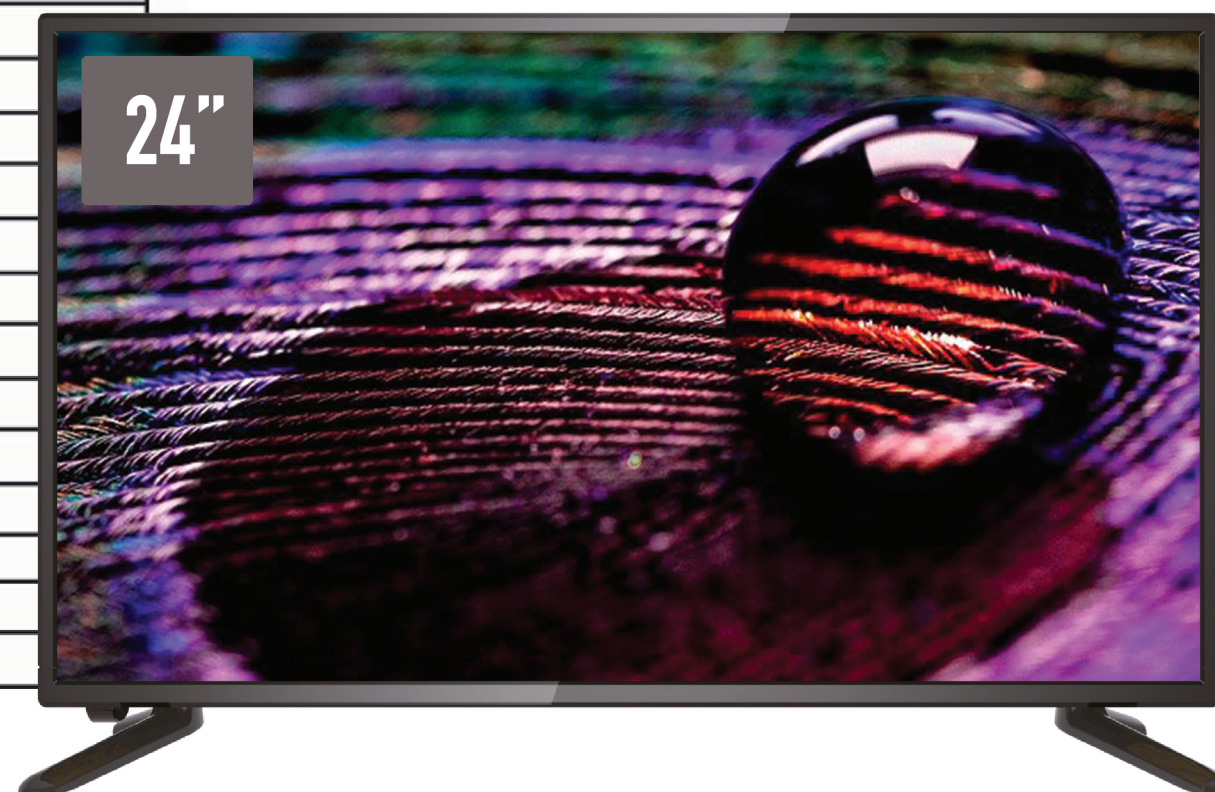

Prodotto	Descrizione	24" HD LED DVBT2/
	Dimensioni dello schermo	24"(16:9)
	Risoluzione	1366x768
	Rapporto di contrasto	3000:01:00
	Luminosità	180 (Typ.) cd/m2
	Tempo di risposta	8.5ms
	Angolo di visione	178(H)178(V)
	Retroilluminazione	LED
Caratteristica principale	Sistema TV analogico PAL/SECAM/NTSC, B/G, D/K, I, L/L', M, N	PAL/SECAM, B/G/, DK, I, L/L'
	DVB-T, DVB-T2, DVB-S, DVB-S2, DVB-C, DVB-C2, ATSC	DVBT, DVBC, DVBT2, H.264, H265/HEVC
	Altro	supporto CI+
Input e output (connettività)	HDMI input	1
	SCART input	1
	USB slot input	1 USB Slot(tipo A)
	CI/CI + Slot	1 CI+ Slot
	CVBS input	Terminale da 3,5 mm
	CVBS audio input	shaer con ingresso CVBS
	YPbPr input	Terminale da 3,5mm
	YPbPr audio input	shaer con ingresso CVBS
	PC-RGB	1 terminale D-SUB a 15 pin
	PC audio input	Termina da 3,5 mm
	Uscita coassiale	Terminale 1RCA
	Uscita cuffie da 3,5 mm	1 Earphone Terminale
	75 Ohm Antenna jack	1
	Altro	Preso per antenna S2 (per DVS2)
Accessori	Telecomando	SI
	Manuale utente	SI
	Batterie	SI
	Cavo AV	MINI CAVO AV
	Altri	cavo mini YPbPr
Altri	Alimentazione	DC 12V = 3A
	Consumo	36 W
	Stand-by	<0,5 W
	Misure	L = 55 cm H = 35,3 cm P = 13,5 cm
	Peso Kg	4

miiia
MODELLO: MT24A02

EAN: 0789011745024